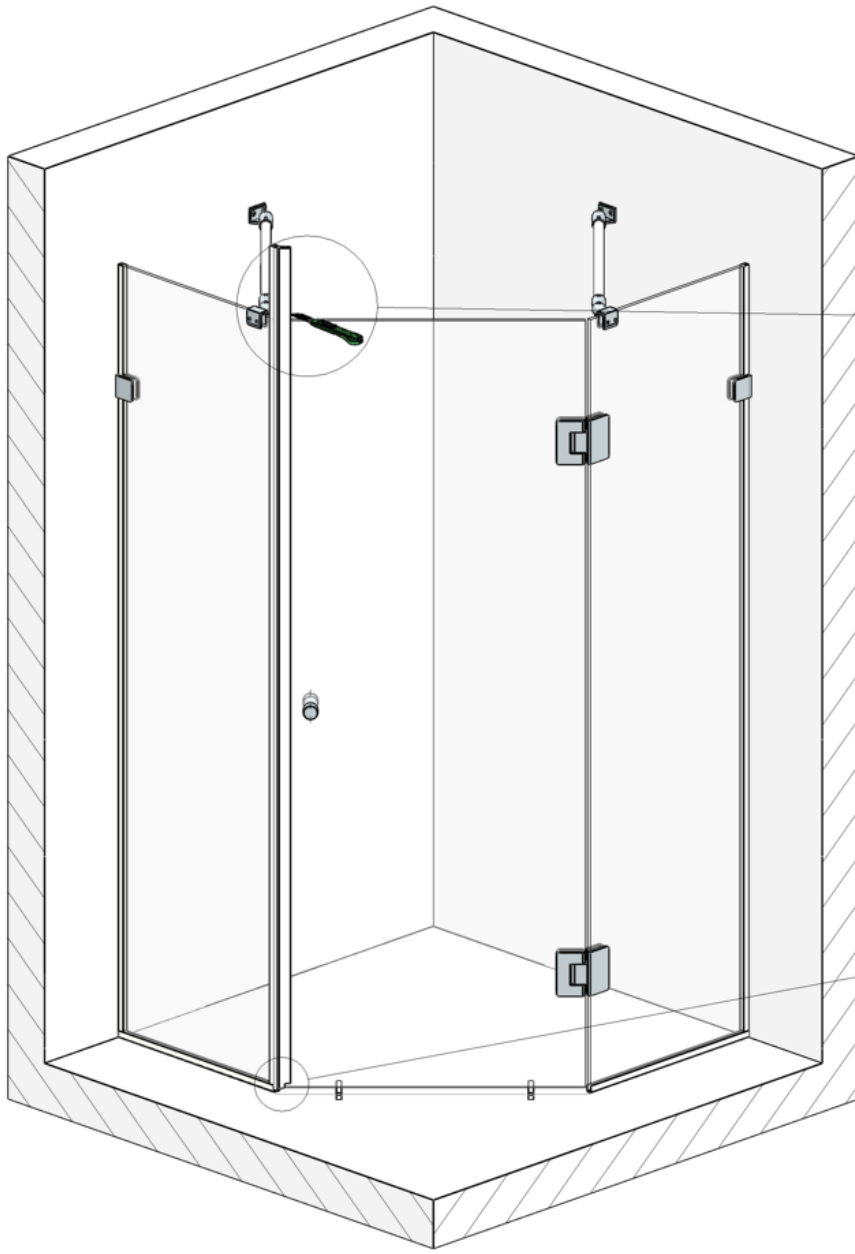

*Вид А М(2:1.5)
Повернуто*

Линия разметки

□
□

Повернуто

*Внешняя сторона
душ кабины*

1...3