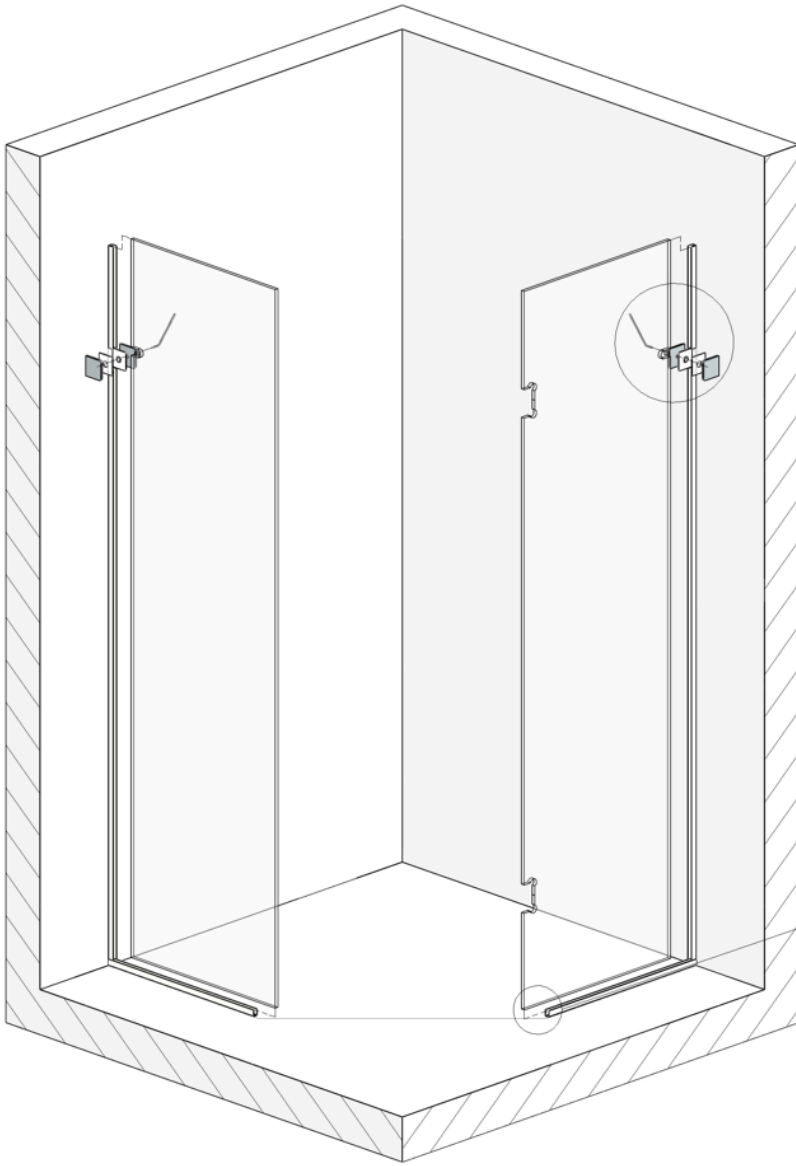

*Вид А М(2:1.5)
Повернуто*

Линия разметки

□
□

Повернуто

*Внешняя сторона
душ кабины*

1...3