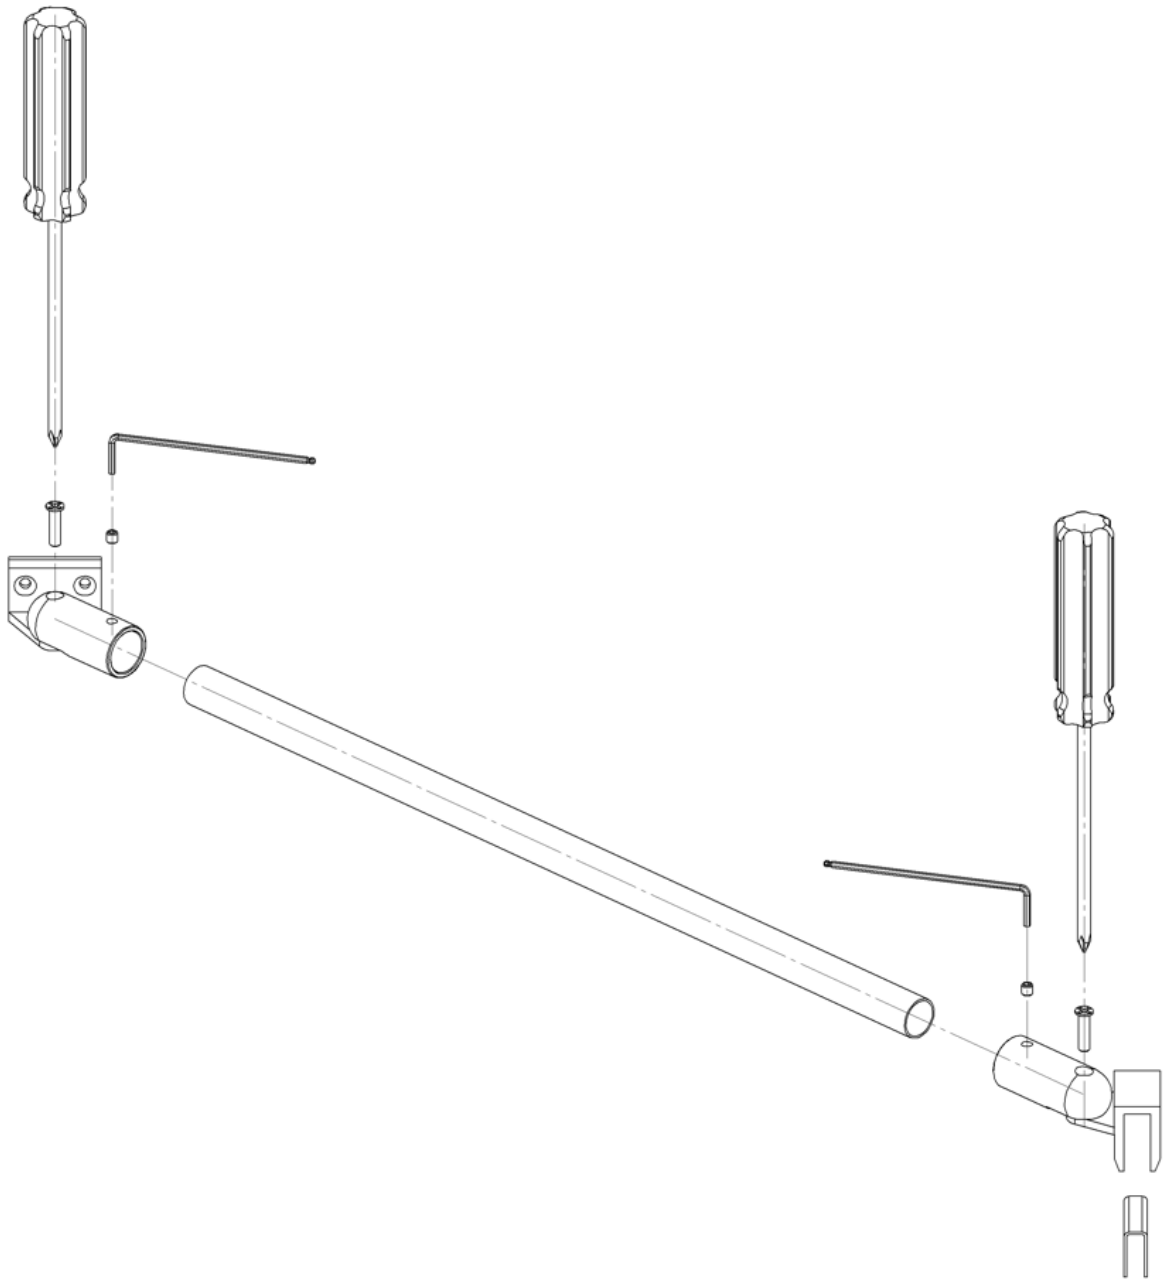

*Вид А М(2:1.5)
Повернуто*

Линия разметки

□
□

Повернуто

*Внешняя сторона
душ кабины*

1...3