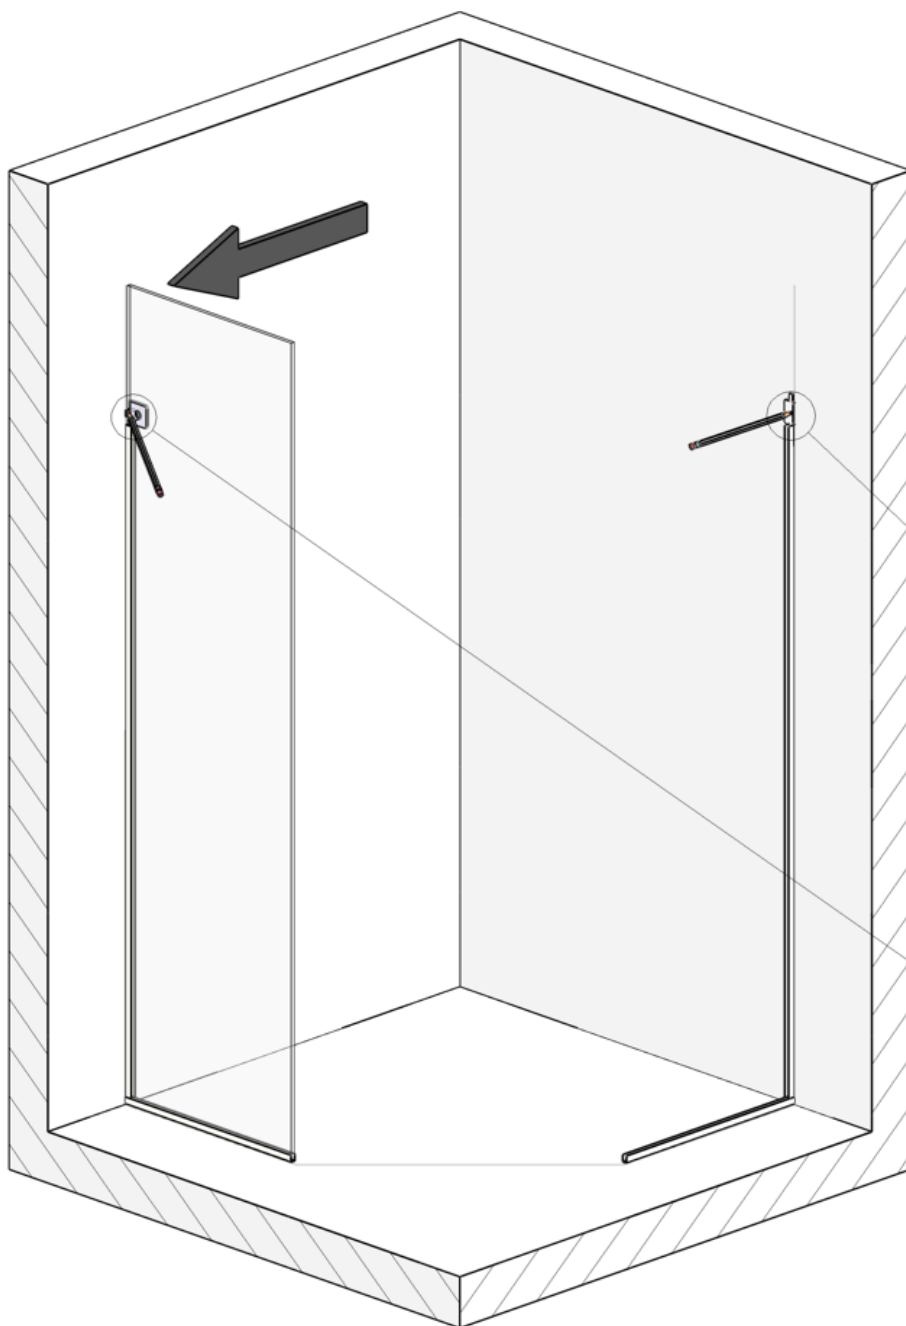

*Вид А М(2:1.5)
Повернуто*

Линия разметки

□
□

Повернуто

*Внешняя сторона
душ кабины*

1...3