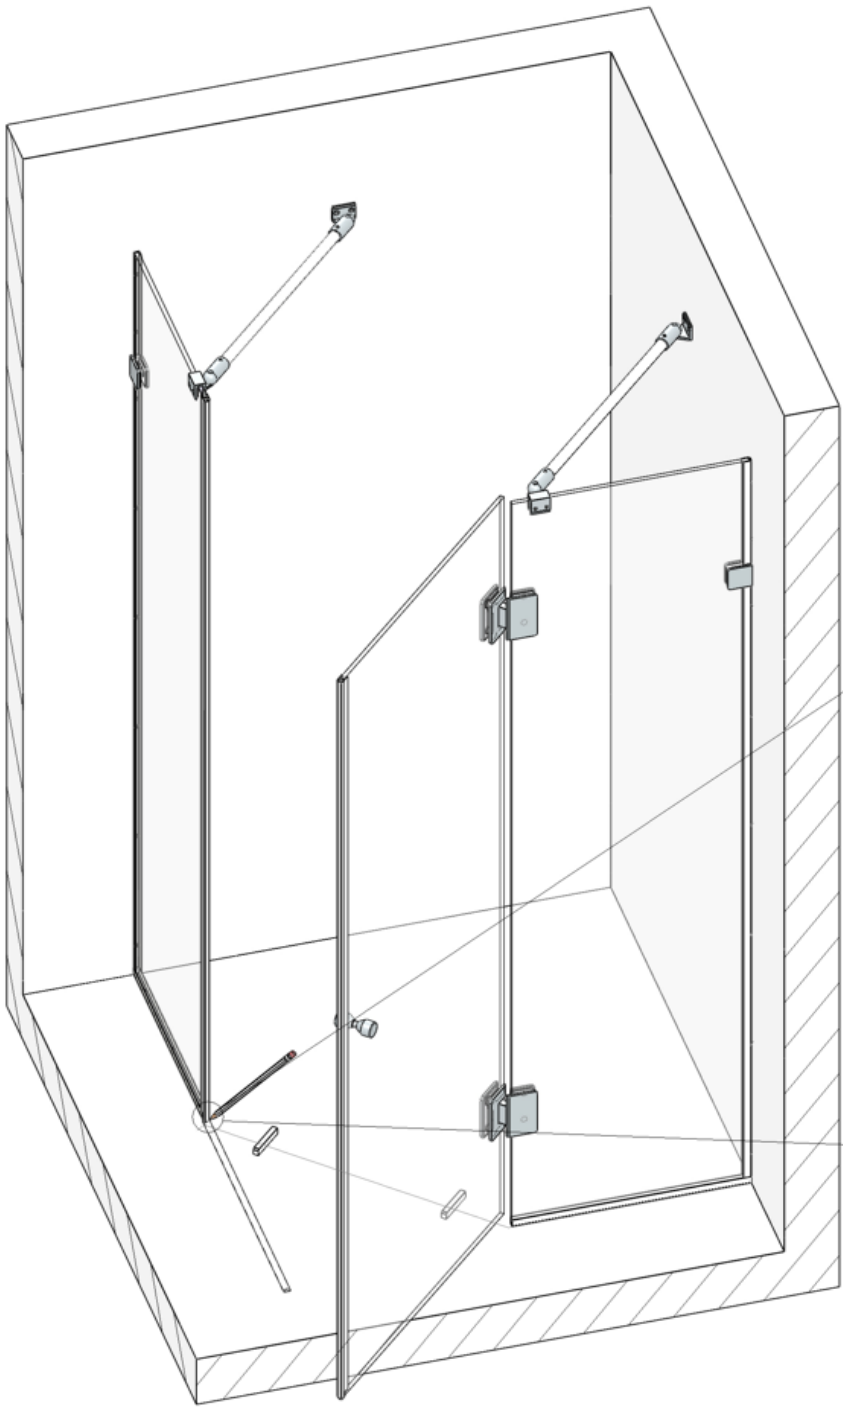

*Вид А М(2:1.5)
Повернуто*

Линия разметки

□
□

Повернуто

*Внешняя сторона
душ кабины*

1...3