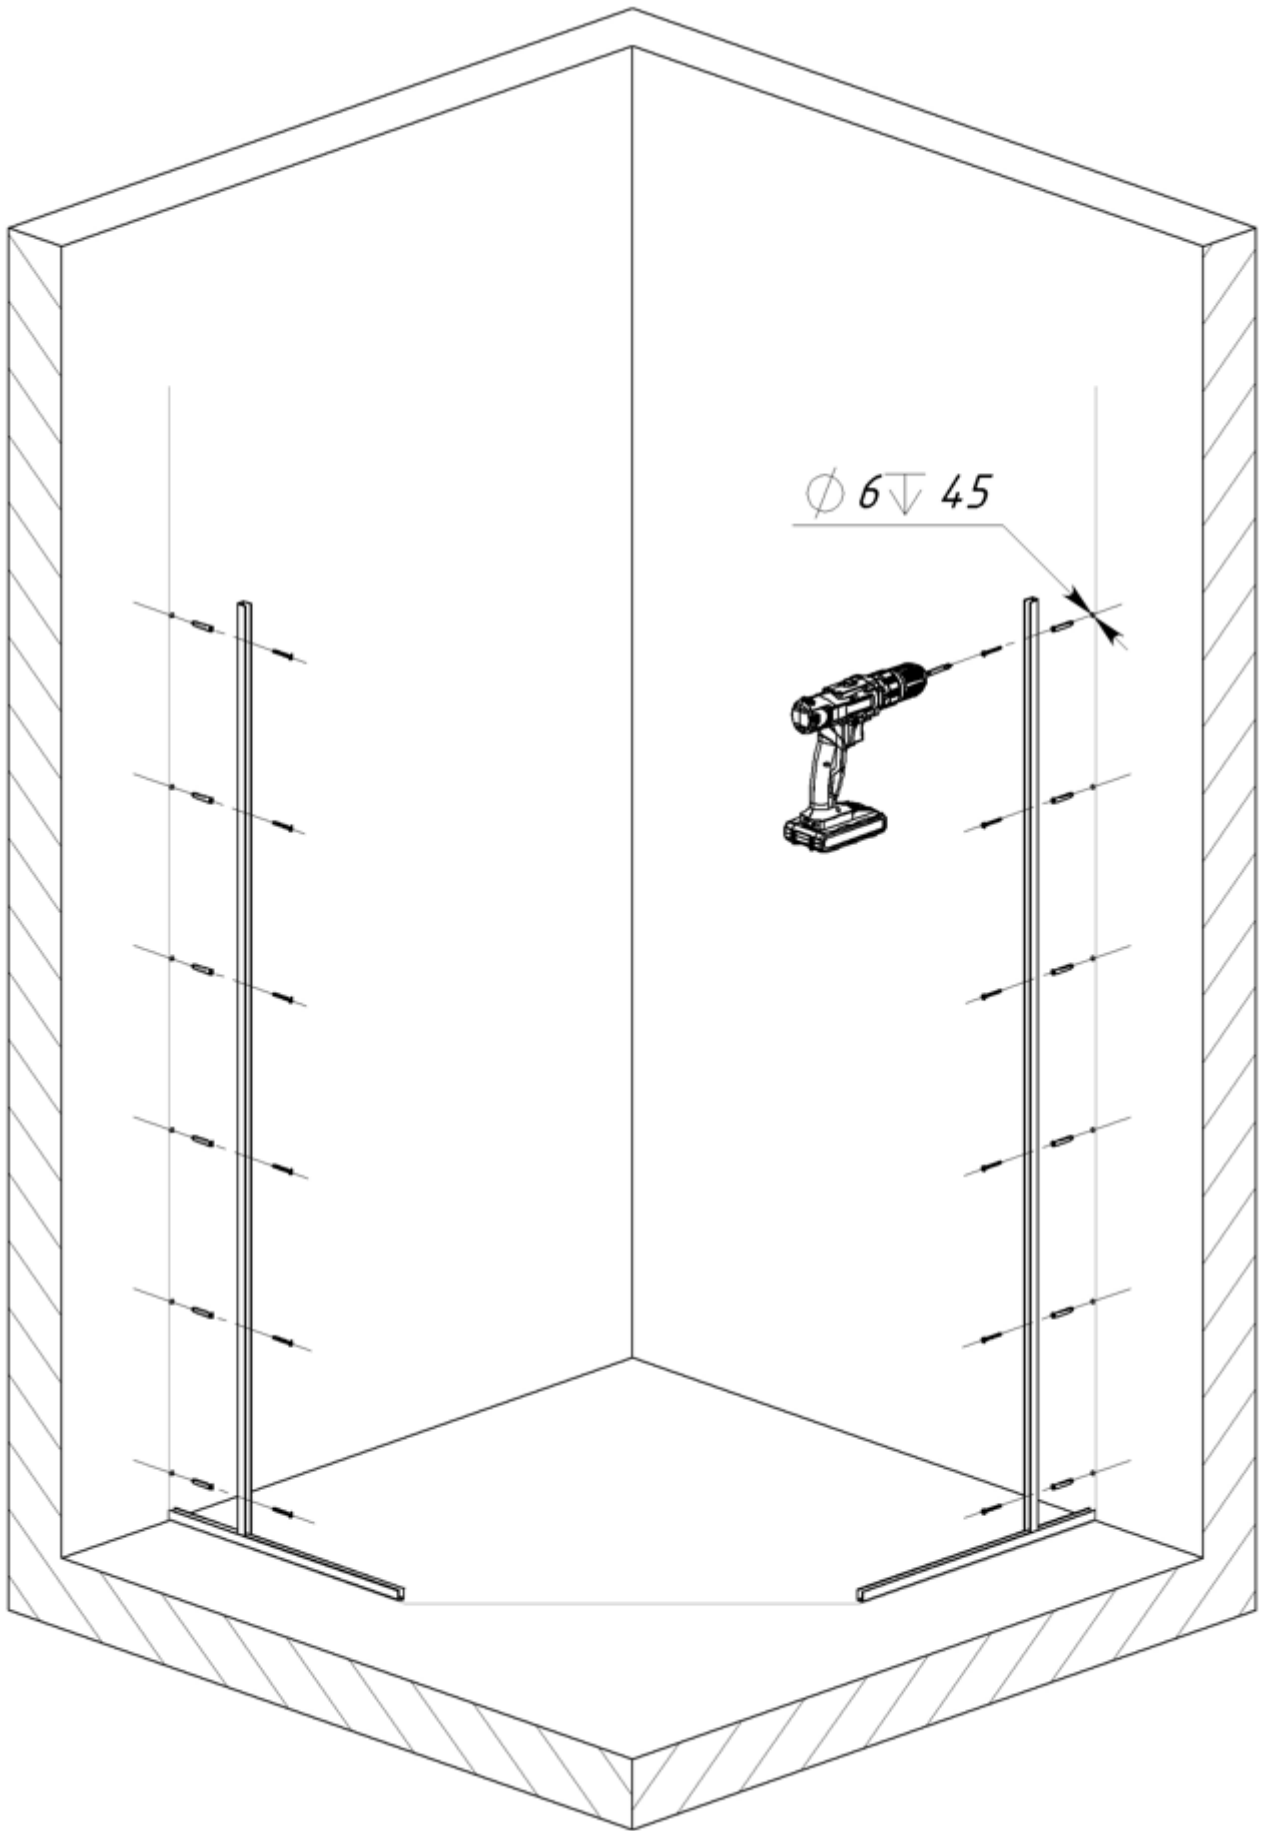

*Вид А М(2:1.5)
Повернуто*

Линия разметки

□
□

Повернуто

*Внешняя сторона
душ кабины*

1...3