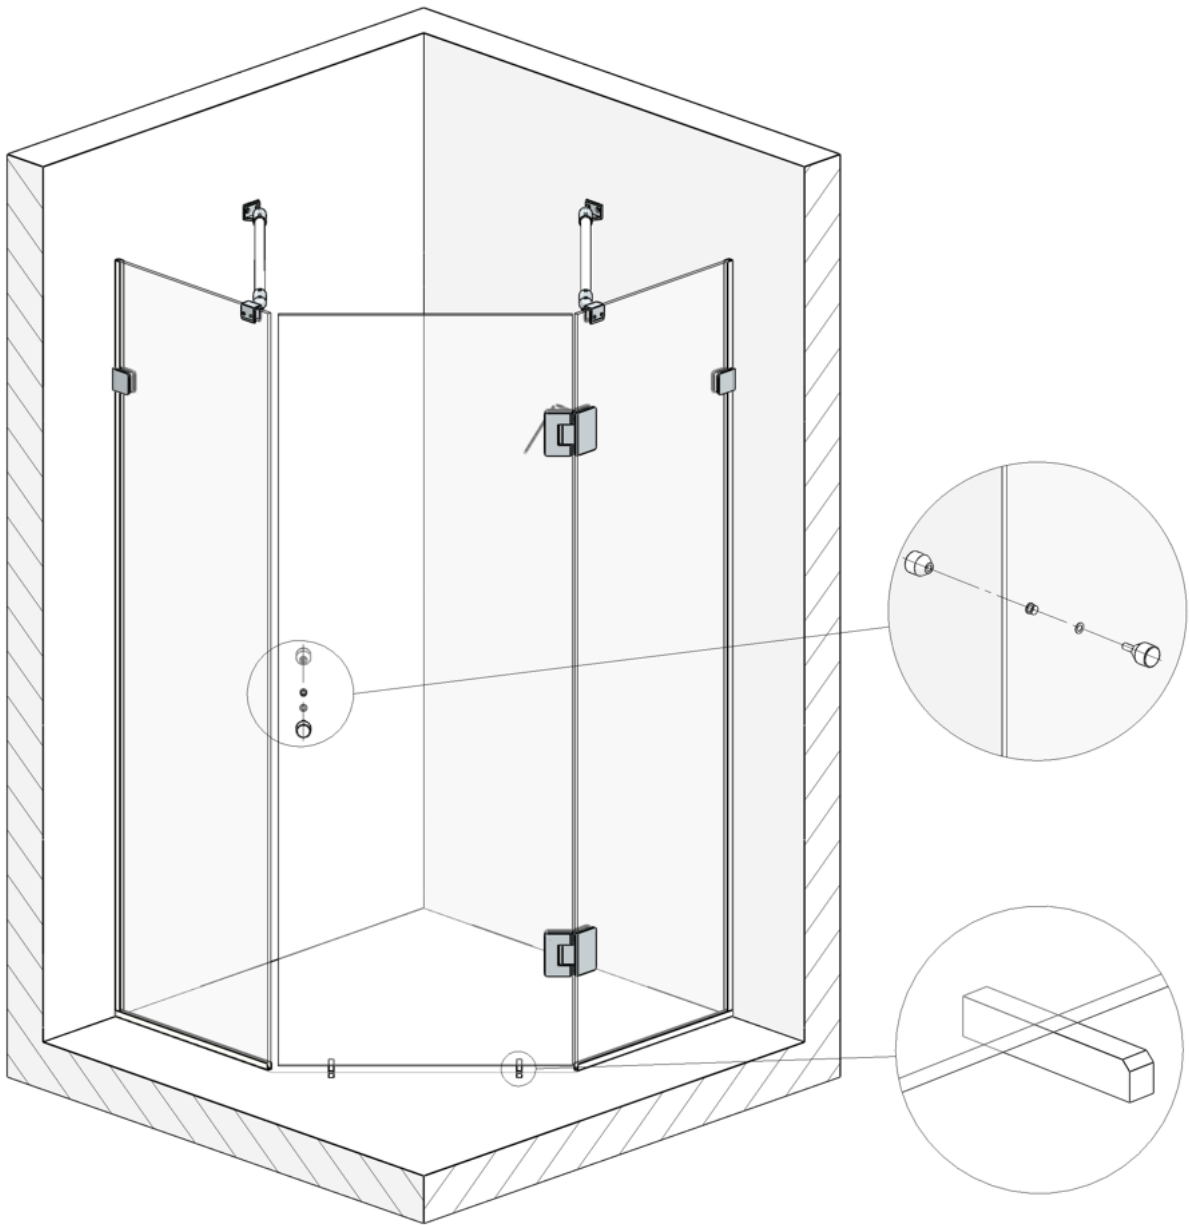

*Вид А М(2:1.5)
Повернуто*

Линия разметки

□
□

Повернуто

*Внешняя сторона
душ кабины*

1...3