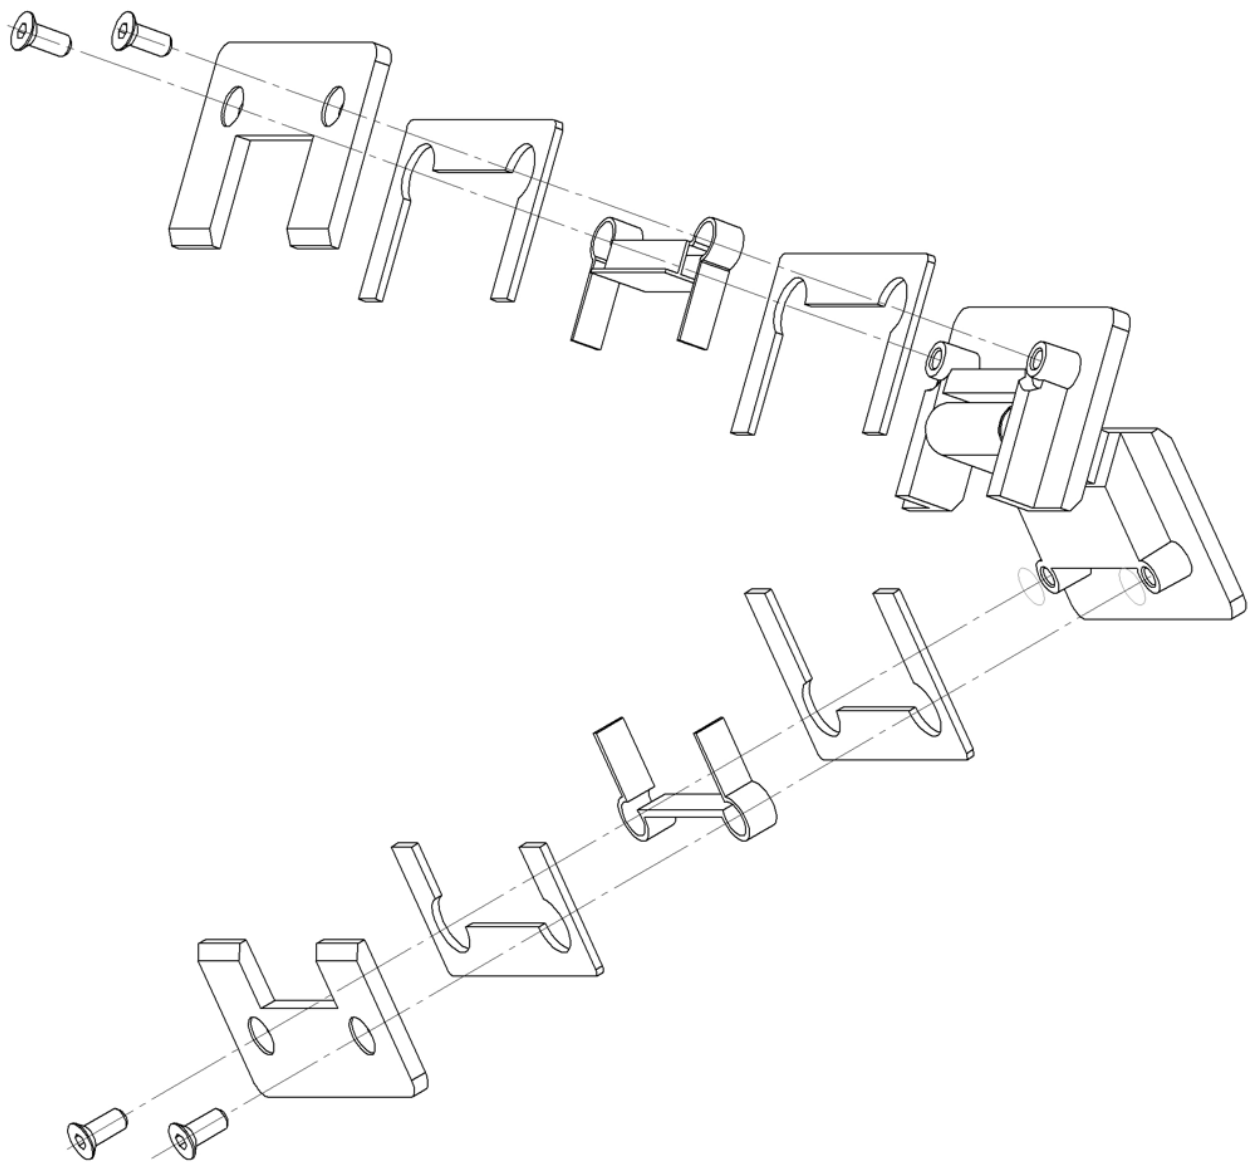

*Вид А М(2:1.5)
Повернуто*

Линия разметки

□
□

Повернуто

*Внешняя сторона
душ кабины*

1...3